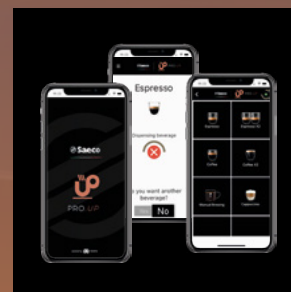

Predisposizione per app Saeco Pro.Up